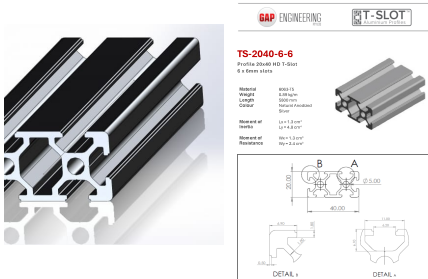

Price per meter

Product code: TS-2040-6-6

Colour: Natural anodized

Bar Length: 5800 mm

[Read More](#)

SKU: N/A

Price: $20.40 Ex GST per Meter

Categories: [20 Series](#), [T slot Aluminium Profiles](#), [T Slot profile and accessories](#)

Tags: [20 Series](#), [2040](#), [6mm Slot](#), [Aluminium Extrusion](#), [T-Slot](#)