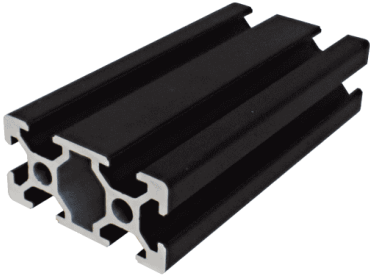

### END CAP 20X40 BLACK

EC-2040-B

Plastic end cap

[Read More](#)

**SKU:** N/A

**Price:** \$1.02 Ex GST

**Categories:** [Accessories](#), [Caps and covers](#), [End Caps](#)

**Tags:** [20 Series](#), [2040](#), [Black](#), [End Cap](#), [T-Slot accessories](#)

## PROFILE 20X40 - 6MM SLOT ANODISED BLACK

Price per meter

**Product code:** TS-2040-6-6-B

**Colour:** Black anodised

**Bar length:** 5800mm

[Read More](#)

**SKU:** N/A

**Price:** \$23.20 Ex GST per Meter