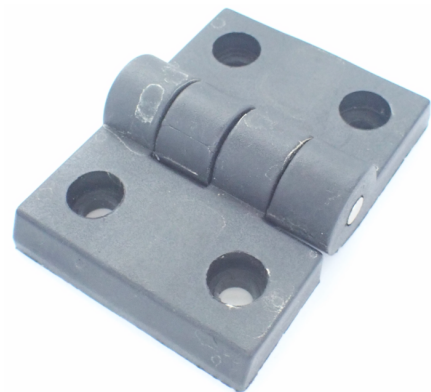

FLOOR ANCHOR 45X45

FBC-4545

[Read More](#)

SKU: N/A

Price: \$32.00 Ex GST

Categories: [Accessories](#), [Foundation brackets](#), [Support accessories](#)

Tags: [45 Series](#), [4545](#), [Floor Anchor](#), [T-Slot accessories](#)

POLYAMIDE HINGE 4545

NHB-4545

[Read More](#)

SKU: N/A

Price: \$6.50 Ex GST

Categories: [Accessories](#), [Handles and hinges](#)

Tags: [45 Series](#), [4545](#), [Hinge](#), [T-Slot accessories](#)

PROFILE 45X45 10MM SLOT ANODISED BLACK