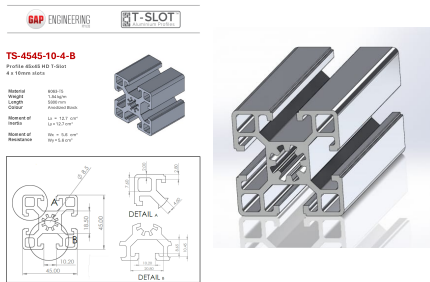

Tags: [10mm Slot](#), [45 Series](#), [4545](#), [Aluminium Extrusion](#), [T-Slot](#)

PROFILE 45X45 10MM SLOT ANODISED CLEAR

Price per meter

Product Code : TS-4545-10-4

Colour : Natural Anodised

Bar Length : 5800 mm