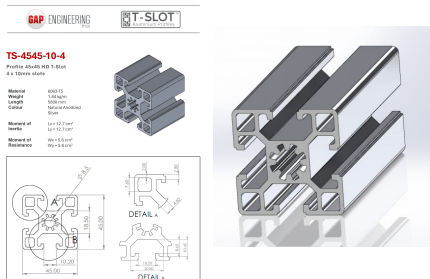

PROFILE 45X45 10MM SLOT ANODISED CLEAR

Price per meter

Product Code : TS-4545-10-4

Colour : Natural Anodised

Bar Length : 5800 mm

[Read More](#)

SKU: ALS.084.101.012

Price: $41.27 Ex GST per Meter

Categories: [45 Series](#), [T slot Aluminium Profiles](#), [T Slot profile and accessories](#)

Tags: [10mm Slot](#), [45 Series](#), [4545](#), [Aluminium Extrusion](#), [T-Slot](#)