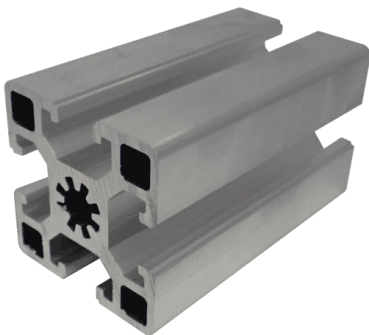

Tags: [10mm Slot](#), [45 Series](#), [4545](#), [Aluminium Extrusion](#), [T-Slot](#)

PROFILE 45X45 10MM SLOT ANODISED CLEAR

Price per meter

Product Code : TS-4545-10-4

Colour : Natural Anodised

Bar Length : 5800 mm