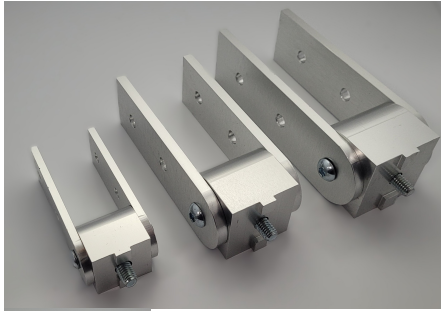

PIVOTING CORNER JOINT 3030

Part Number 2610.3008.000

[Read More](#)

SKU: N/A

Price: \$18.50 Ex GST

Categories: [Articulated Joints](#), [Joint accessories](#)

Tags: [3030](#), [Articulated joint](#), [pivoting joint](#), [T-Slot accessories](#), [T-Slot Joint](#)