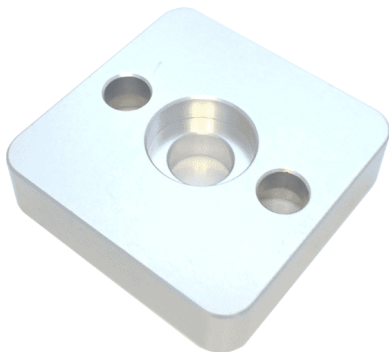

CLAMPING PLATE 4545

[Read More](#)

SKU: N/A

Price: \$4.32 Ex GST

Categories: [Accessories](#), [Connecting end plates](#), [End Plates](#), [Support accessories](#), [T Slot profile and accessories](#)

Tags: [40 Series](#), [4040](#), [Clamping Plate](#), [End Plate](#), [M12](#), [M6](#), [T-Rax Cargo System](#), [T-Slot accessories](#)

END PLATE 4040 BLACK

[Read More](#)

SKU: N/A

Price: \$11.25 Ex GST per Meter

Categories: [Accessories](#), [Connecting end plates](#), [End Plates](#), [Support accessories](#), [T slot Aluminium Profiles](#), [T Slot profile and accessories](#), [T-Rax Cargo system](#)

Tags: [40 Series](#), [4040](#), [Clamping Plate](#), [End Plate](#), [M6](#), [M8](#), [T-Rax Cargo System](#), [T-Slot accessories](#)

END PLATE 4040 SILVER

[Read More](#)

SKU: N/A

Price: \$11.25 Ex GST