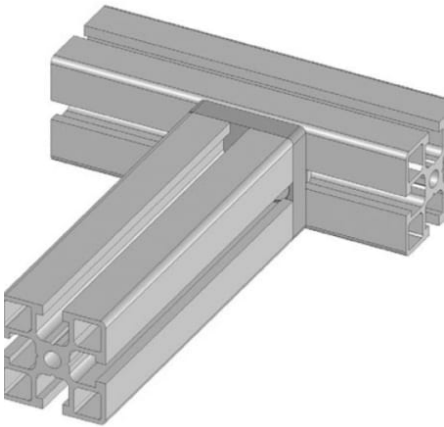

PRODUCT CATALOGUE

TABLE OF CONTENTS

Clamping Plate	2
-----------------------------	----------

CLAMPING PLATE

CLAMPING PLATE 3030

[Read More](#)

SKU: N/A

Price: \$3.71 Ex GST

Categories: [Accessories](#), [Connecting end plates](#), [End Plates](#), [Support accessories](#), [T Slot profile and accessories](#)

Tags: [40 Series](#), [4040](#), [Clamping Plate](#), [End Plate](#), [M8](#), [T-Rax Cargo System](#), [T-Slot accessories](#)

CLAMPING PLATE 4545

[Read More](#)

SKU: N/A

Price: \$4.32 Ex GST

Categories: [Accessories](#), [Connecting end plates](#), [End Plates](#), [Support accessories](#), [T Slot profile and accessories](#)

Tags: [40 Series](#), [4040](#), [Clamping Plate](#), [End Plate](#), [M12](#), [M6](#), [T-Rax Cargo System](#), [T-Slot accessories](#)

Tags: [40 Series](#), [4080](#), [Black](#), [Clamping Plate](#), [End Plate](#), [M6](#), [M8](#), [T-Rax Cargo System](#), [T-Slot accessories](#)

T-RAX® 40X80 END PLATE SILVER

horizontal bar mounting bracket