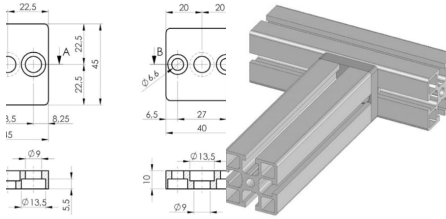

END PLATE 4040 BLACK

[Read More](#)

SKU: N/A

Price: $11.25 Ex GST per Meter

Categories: [Accessories](#), [Connecting end plates](#), [End Plates](#), [Support accessories](#), [T slot Aluminium Profiles](#), [T Slot profile and accessories](#), [T-Rax Cargo system](#)

Tags: [40 Series](#), [4040](#), [Clamping Plate](#), [End Plate](#), [M6](#), [M8](#), [T-Rax Cargo System](#), [T-Slot accessories](#)