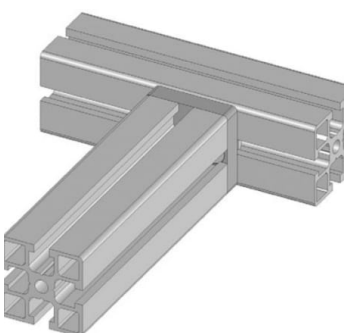

Categories: [Accessories](#), [Connecting end plates](#), [End Plates](#), [Support accessories](#), [T Slot profile and accessories](#)

Tags: [40 Series](#), [4040](#), [Clamping Plate](#), [End Plate](#), [M8](#), [T-Rax Cargo System](#), [T-Slot accessories](#)

CLAMPING PLATE 4545

[Read More](#)

SKU: N/A

Price: \$4.32 Ex GST

Categories: [Accessories](#), [Connecting end plates](#), [End Plates](#), [Support accessories](#), [T Slot profile and accessories](#)

Tags: [40 Series](#), [4040](#), [Clamping Plate](#), [End Plate](#), [M12](#), [M6](#), [T-Rax Cargo System](#), [T-Slot accessories](#)