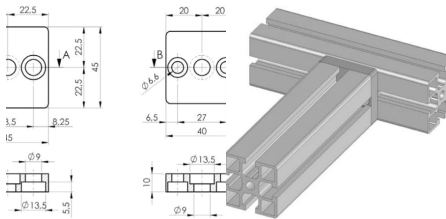

Tags: [40 Series](#), [4040](#), [Clamping Plate](#), [End Plate](#), [M6](#), [M8](#), [T-Rax Cargo System](#), [T-Slot accessories](#)

END PLATE 4040 SILVER

[Read More](#)

SKU: N/A

Price: \$11.25 Ex GST

Categories: [Accessories](#), [Connecting end plates](#), [End Plates](#), [End Plates](#), [Support accessories](#), [T Slot profile and accessories](#), [T-Rax Cargo system](#)

Tags: [40 Series](#), [4040](#), [Clamping Plate](#), [End Plate](#), [M6](#), [M8](#), [T-Rax Cargo System](#), [T-Slot accessories](#)