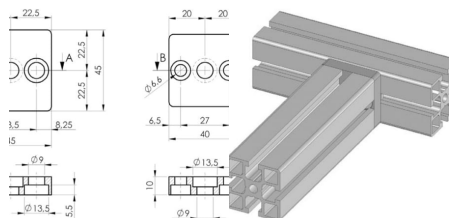

END PLATE 4040 BLACK

[Read More](#)

SKU: N/A

Price: $11.25 Ex GST per Meter

Categories: [Accessories](#), [Connecting end plates](#), [End Plates](#), [Support accessories](#), [T slot Aluminium Profiles](#), [T Slot profile and accessories](#), [T-Rax Cargo system](#)

Tags: [40 Series](#), [4040](#), [Clamping Plate](#), [End Plate](#), [M6](#), [M8](#), [T-Rax Cargo System](#), [T-Slot accessories](#)