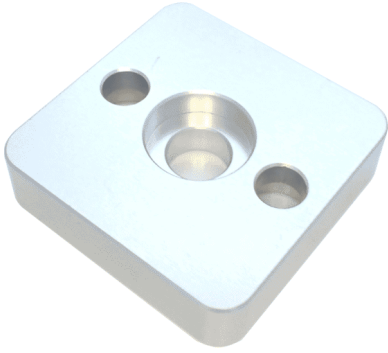

CLAMPING PLATE 4545

[Read More](#)

SKU: N/A

Price: \$4.32 Ex GST

Categories: [Accessories](#), [Connecting end plates](#), [End Plates](#), [Support accessories](#), [T Slot profile and accessories](#)

Tags: [40 Series](#), [4040](#), [Clamping Plate](#), [End Plate](#), [M12](#), [M6](#), [T-Rax Cargo System](#), [T-Slot accessories](#)

END PLATE 4040 BLACK

[Read More](#)

SKU: N/A

Price: \$11.25 Ex GST per Meter

Categories: [Accessories](#), [Connecting end plates](#), [End Plates](#), [Support accessories](#), [T slot Aluminium Profiles](#), [T Slot profile and accessories](#), [T-Rax Cargo system](#)

Tags: [40 Series](#), [4040](#), [Clamping Plate](#), [End Plate](#), [M6](#), [M8](#), [T-Rax Cargo System](#), [T-Slot accessories](#)

END PLATE 4040 SILVER

[Read More](#)

SKU: N/A

Price: \$11.25 Ex GST