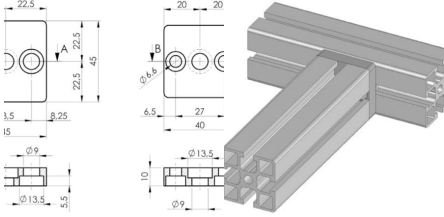

Tags: [40 Series](#), [4040](#), [Clamping Plate](#), [End Plate](#), [M6](#), [M8](#), [T-Rax Cargo System](#), [T-Slot accessories](#)

END PLATE 4040 SILVER

[Read More](#)

SKU: N/A

Price: \$11.25 Ex GST

Categories: [Accessories](#), [Connecting end plates](#), [End Plates](#), [End Plates](#), [Support accessories](#), [T Slot profile and accessories](#), [T-Rax Cargo system](#)

Tags: [40 Series](#), [4040](#), [Clamping Plate](#), [End Plate](#), [M6](#), [M8](#), [T-Rax Cargo System](#), [T-Slot accessories](#)