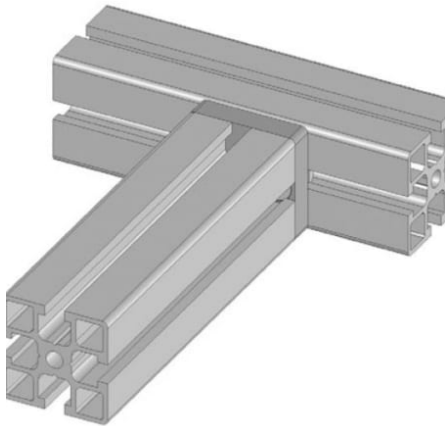

PRODUCT CATALOGUE

TABLE OF CONTENTS

Services 2

SERVICES

CLAMPING PLATE 3030

[Read More](#)

SKU: N/A

Price: \$3.71 Ex GST

Categories: [Accessories](#), [Connecting end plates](#), [End Plates](#), [Support accessories](#), [T Slot profile and accessories](#)

Tags: [40 Series](#), [4040](#), [Clamping Plate](#), [End Plate](#), [M8](#), [T-Rax Cargo System](#), [T-Slot accessories](#)

CLAMPING PLATE 4545

[Read More](#)

SKU: N/A

Price: \$4.32 Ex GST

Categories: [Accessories](#), [Connecting end plates](#), [End Plates](#), [Support accessories](#), [T Slot profile and accessories](#)

Tags: [40 Series](#), [4040](#), [Clamping Plate](#), [End Plate](#), [M12](#), [M6](#), [T-Rax Cargo System](#), [T-Slot accessories](#)