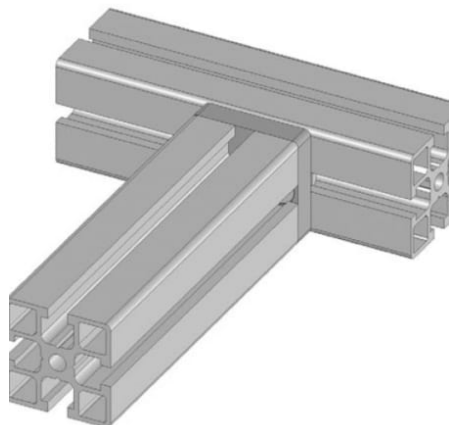

Categories: [Accessories](#), [Connecting end plates](#), [End Plates](#), [Support accessories](#), [T Slot profile and accessories](#)

Tags: [40 Series](#), [4040](#), [Clamping Plate](#), [End Plate](#), [M8](#), [T-Rax Cargo System](#), [T-Slot accessories](#)

CLAMPING PLATE 4545

[Read More](#)

SKU: N/A

Price: \$4.32 Ex GST

Categories: [Accessories](#), [Connecting end plates](#), [End Plates](#), [Support accessories](#), [T Slot profile and accessories](#)

Tags: [40 Series](#), [4040](#), [Clamping Plate](#), [End Plate](#), [M12](#), [M6](#), [T-Rax Cargo System](#), [T-Slot accessories](#)