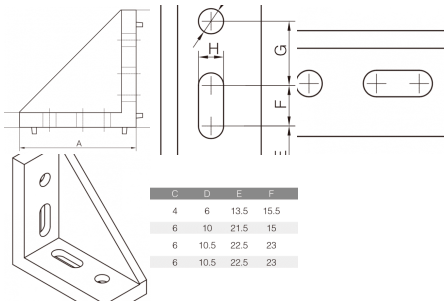

DIE CAST GUSSET BRACKET 40X80

MK-RSADCB-4080

[Read More](#)

SKU: N/A

Price: $6.80 Ex GST

Categories: [Accessories](#), [Corner brackets](#), [Die cast corner brackets](#), [Joint accessories](#), [T Slot profile and accessories](#)

Tags: [4080](#), [Corner Bracket](#), [Die Cast Bracket](#), [M8](#), [Series 40](#), [T-Slot accessories](#), [T-Slot Joint](#)