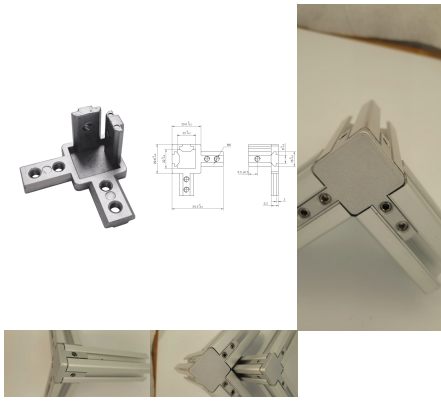

**Tags:** [20 Series](#), [3D Internal Corner Bracket](#), [Corner Bracket](#), [T-Slot accessories](#), [T-Slot Joint](#)

## 3D INTERNAL BRACKET CONNECTOR 30 SERIES

3D-ICB-8-30

[Read More](#)

**SKU:** N/A

**Price:** \$5.92 Ex GST

**Categories:** [Corner brackets](#), [Internal Corner Brackets](#), [Joint accessories](#), [T Slot profile and accessories](#)

**Tags:** [30 Series](#), [3D Internal Corner Bracket](#), [Corner Bracket](#), [T-Slot accessories](#), [T-Slot Joint](#)