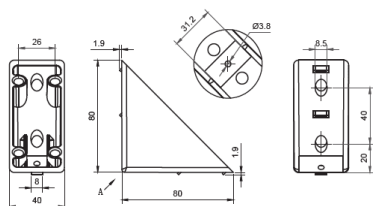

DIE CAST DUAL GUSSET BRACKET 40X80

MK-RSADCB-4080

[Read More](#)

SKU: N/A

Price: $7.31 Ex GST

Categories: [Accessories](#), [Corner brackets](#), [Die cast corner brackets](#), [Joint accessories](#), [T Slot profile and accessories](#)

Tags: [4080](#), [Corner Bracket](#), [Die Cast Bracket](#), [M8](#), [Series 40](#), [T-Slot accessories](#), [T-Slot Joint](#)