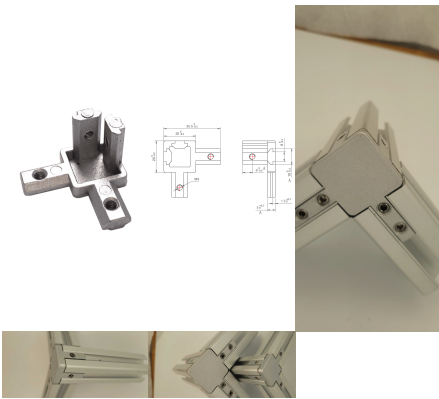

## 3D INTERNAL BRACKET CONNECTOR 20 SERIES

3D-ICB-6-20

[Read More](#)

**SKU:** N/A

**Price:** \$5.76 Ex GST

**Categories:** [Corner brackets](#), [Internal Corner Brackets](#), [Joint accessories](#), [T Slot profile and accessories](#)

**Tags:** [20 Series](#), [3D Internal Corner Bracket](#), [Corner Bracket](#), [T-Slot accessories](#), [T-Slot Joint](#)