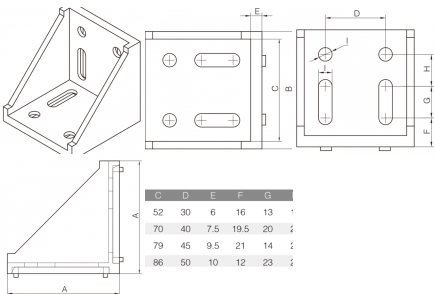

MK-RSADCB-8080

[Read More](#)

SKU: N/A

Price: $12.00 Ex GST

Categories: [Accessories](#), [Corner brackets](#), [Die cast corner brackets](#), [Joint accessories](#), [T Slot profile and accessories](#)

Tags: [8080](#), [Corner Bracket](#), [Die Cast Bracket](#), [M8](#), [Series 40](#), [T-Slot accessories](#), [T-Slot Joint](#)