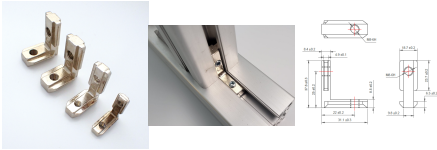

INTERNAL CORNER BRACKET 45 SERIES M8

ICB-M8-10-45

[Read More](#)

SKU: N/A

Price: $5.25 Ex GST

Categories: [Accessories](#), [Internal Corner Brackets](#), [Joint accessories](#), [T Slot profile and accessories](#)

Tags: [45 Series](#), [Corner Bracket](#), [Internal Corner Bracket](#), [M8](#), [T-Slot accessories](#), [T-Slot Joint](#)