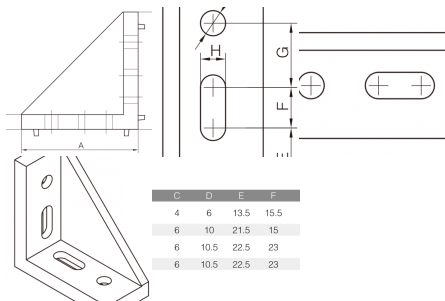

DIE CAST GUSSET BRACKET 30X60

MK-RSADCB-3060

[Read More](#)

SKU: N/A

Price: $5.12 Ex GST

Categories: [Accessories](#), [Corner brackets](#), [Die cast corner brackets](#), [Joint accessories](#), [T Slot profile and accessories](#)

Tags: [3060](#), [Corner Bracket](#), [Die Cast Bracket](#), [M6](#), [Series 30](#), [T-Slot accessories](#), [T-Slot Joint](#)