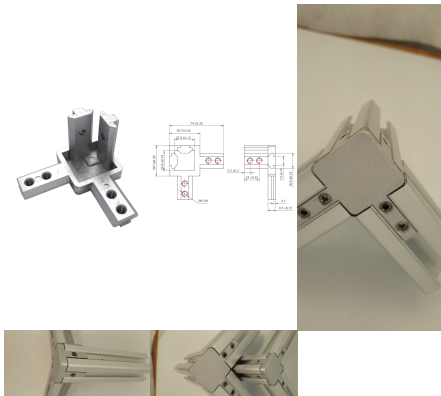

**Tags:** [30 Series](#), [3D Internal Corner Bracket](#), [Corner Bracket](#), [T-Slot accessories](#), [T-Slot Joint](#)

## 3D INTERNAL BRACKET CONNECTOR 40 SERIES

3D-ICB-8-40

[Read More](#)

**SKU:** N/A

**Price:** \$6.08 Ex GST

**Categories:** [Corner brackets](#), [Internal Corner Brackets](#), [Joint accessories](#), [T Slot profile and accessories](#)

**Tags:** [3D Internal Corner Bracket](#), [40 Series](#), [Corner Bracket](#), [T-Slot accessories](#), [T-Slot Joint](#)