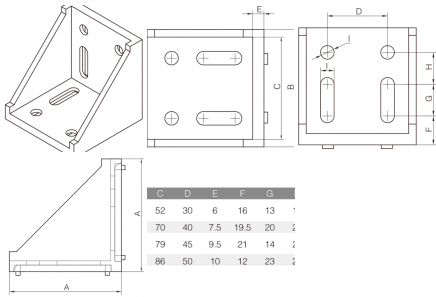

DIE CAST GUSSET BRACKET 100X100

MK-RSADCB-9090

[Read More](#)

SKU: N/A

Price: $27.00 Ex GST

Categories: [Accessories](#), [Corner brackets](#), [Die cast corner brackets](#), [Joint accessories](#), [T Slot profile and accessories](#)

Tags: [100100](#), [Corner Bracket](#), [Die Cast Bracket](#), [M8](#), [Series 50](#), [T-Slot accessories](#), [T-Slot Joint](#)