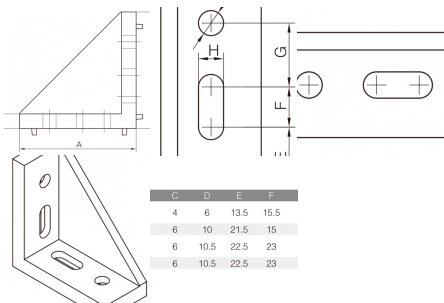

DIE CAST GUSSET BRACKET 45X90

MK-RSADCB-4590

[Read More](#)

SKU: N/A

Price: $10.20 Ex GST

Categories: [Accessories](#), [Corner brackets](#), [Die cast corner brackets](#), [Joint accessories](#), [T Slot profile and accessories](#)

Tags: [4590](#), [Corner Bracket](#), [Die Cast Bracket](#), [M8](#), [Series 45](#), [T-Slot accessories](#), [T-Slot Joint](#)