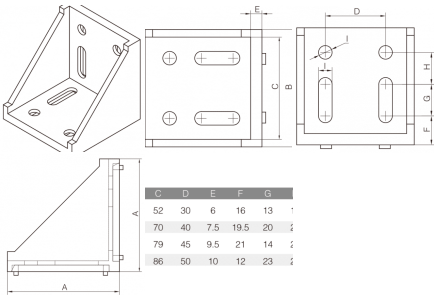

MK-RSADCB-6060

[Read More](#)

SKU: N/A

Price: $9.35 Ex GST

Categories: [Accessories](#), [Corner brackets](#), [Die cast corner brackets](#), [Joint accessories](#), [T Slot profile and accessories](#)

Tags: [6060](#), [Corner Bracket](#), [Die Cast Bracket](#), [M6](#), [Series 30](#), [T-Slot accessories](#), [T-Slot Joint](#)