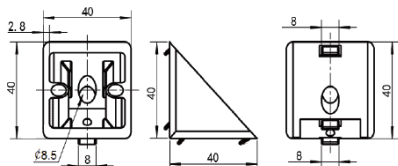

DIE CAST DUAL GUSSET BRACKET 40X40

2510.008.002

[Read More](#)

SKU: N/A

Price: $5.50 Ex GST

Categories: [Accessories](#), [Corner brackets](#), [Die cast corner brackets](#), [Joint accessories](#), [T Slot profile and accessories](#)

Tags: [40 Series](#), [4040](#), [Corner Bracket](#), [Die Cast Bracket](#), [M8](#), [Series 40](#), [T-Slot accessories](#), [T-Slot Joint](#)