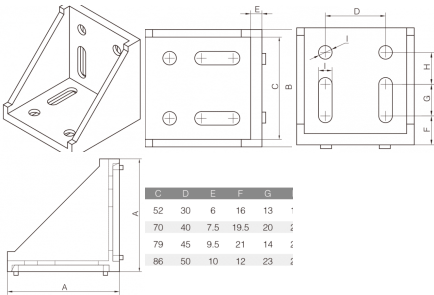

DIE CAST GUSSET BRACKET 90X90

MK-RSADCB-9090

[Read More](#)

SKU: N/A

Price: $24.00 Ex GST

Categories: [Accessories](#), [Corner brackets](#), [Die cast corner brackets](#), [Joint accessories](#), [T Slot profile and accessories](#)

Tags: [9090](#), [Corner Bracket](#), [Die Cast Bracket](#), [M8](#), [Series 45](#), [T-Slot accessories](#), [T-Slot Joint](#)