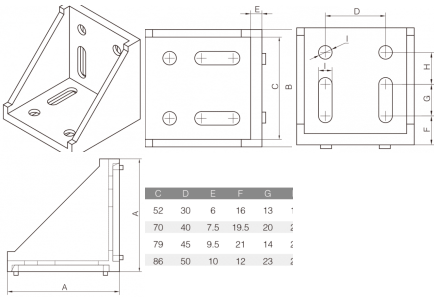

MK-RSADCB-6060

[Read More](#)

SKU: N/A

Price: $9.35 Ex GST

Categories: [Accessories](#), [Corner brackets](#), [Die cast corner brackets](#), [Joint accessories](#), [T Slot profile and accessories](#)

Tags: [6060](#), [Corner Bracket](#), [Die Cast Bracket](#), [M6](#), [Series 30](#), [T-Slot accessories](#), [T-Slot Joint](#)