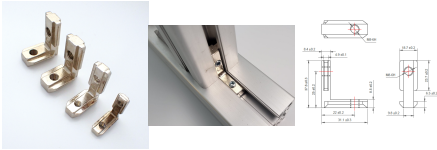

INTERNAL CORNER BRACKET 40 SERIES M6

ICB-M6-8-40

[Read More](#)

SKU: N/A

Price: \$4.98 Ex GST

Categories: [Accessories](#), [Internal Corner Brackets](#), [Joint accessories](#), [T Slot profile and accessories](#)

Tags: [40 Series](#), [Corner Bracket](#), [Internal Corner Bracket](#), [M6](#), [T-Slot accessories](#), [T-Slot Joint](#)

INTERNAL CORNER BRACKET 45 SERIES M8

ICB-M8-10-45

[Read More](#)

SKU: N/A

Price: \$5.25 Ex GST

Categories: [Accessories](#), [Internal Corner Brackets](#), [Joint accessories](#), [T Slot profile and accessories](#)

Tags: [45 Series](#), [Corner Bracket](#), [Internal Corner Bracket](#), [M8](#), [T-Slot accessories](#), [T-Slot Joint](#)