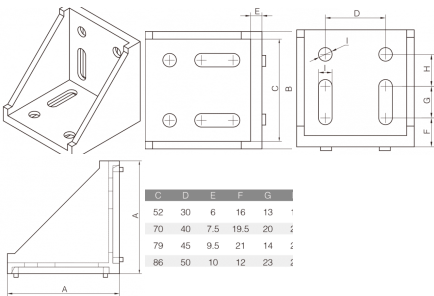

MK-RSADCB-8080

[Read More](#)

SKU: N/A

Price: $12.00 Ex GST

Categories: [Accessories](#), [Corner brackets](#), [Die cast corner brackets](#), [Joint accessories](#), [T Slot profile and accessories](#)

Tags: [8080](#), [Corner Bracket](#), [Die Cast Bracket](#), [M8](#), [Series 40](#), [T-Slot accessories](#), [T-Slot Joint](#)