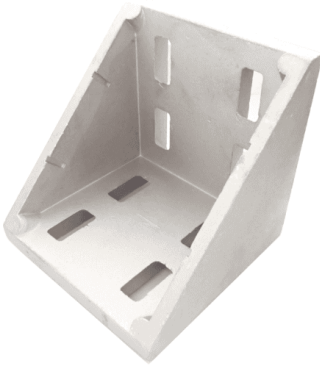

DIE CAST GUSSET BRACKET 100X100

MK-RSADCB-9090

[Read More](#)

SKU: N/A

Price: \$27.00 Ex GST

Categories: [Accessories](#), [Corner brackets](#), [Die cast corner brackets](#), [Joint accessories](#), [T Slot profile and accessories](#)

Tags: [100100](#), [Corner Bracket](#), [Die Cast Bracket](#), [M8](#), [Series 50](#), [T-Slot accessories](#), [T-Slot Joint](#)

DIE CAST GUSSET BRACKET 30X60

MK-RSADCB-3060

[Read More](#)

SKU: N/A

Price: \$5.12 Ex GST