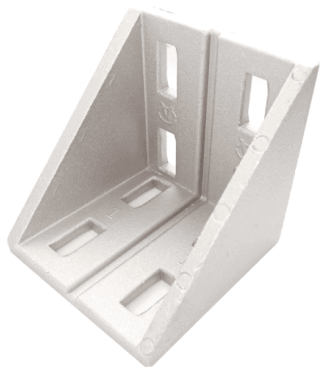

DIE CAST GUSSET BRACKET 80X80