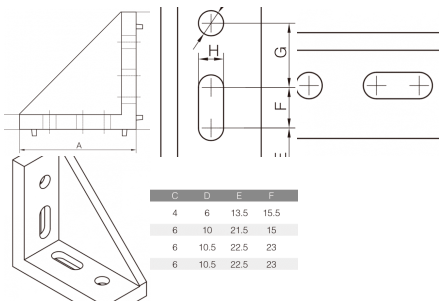

DIE CAST GUSSET BRACKET 30X60

MK-RSADCB-3060

[Read More](#)

SKU: N/A

Price: $5.12 Ex GST

Categories: [Accessories](#), [Corner brackets](#), [Die cast corner brackets](#), [Joint accessories](#), [T Slot profile and accessories](#)

Tags: [3060](#), [Corner Bracket](#), [Die Cast Bracket](#), [M6](#), [Series 30](#), [T-Slot accessories](#), [T-Slot Joint](#)