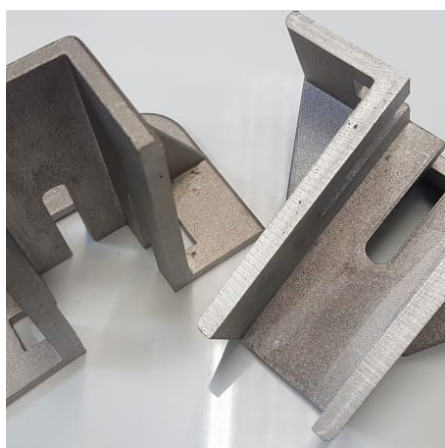

### FLOOR ANCHOR 40X40

FBC-4040

[Read More](#)

**SKU:** N/A

**Price:** \$28.67 Ex GST

**Categories:** [Accessories](#), [Foundation brackets](#), [Support accessories](#)

**Tags:** [40 Series](#), [4040](#), [Floor Anchor](#), [T-Slot accessories](#)