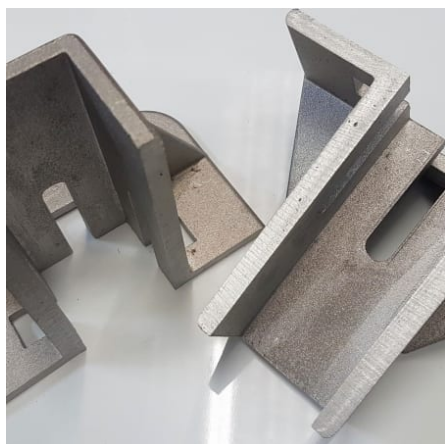

### FLOOR ANCHOR 40X40

FBC-4040

[Read More](#)

**SKU:** N/A

**Price:** \$28.67 Ex GST

**Categories:** [Accessories](#), [Foundation brackets](#), [Support accessories](#)

**Tags:** [40 Series](#), [4040](#), [Floor Anchor](#), [T-Slot accessories](#)