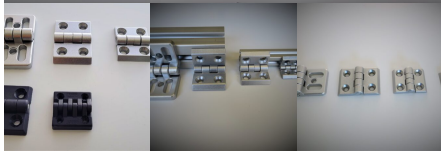

## ALUMINIUM HINGE 4040

MHB-4040

[Read More](#)

**SKU:** N/A

**Price:** \$7.56 Ex GST

**Categories:** [Accessories](#), [Handles and hinges](#)

**Tags:** [40 Series](#), [4040](#), [Hinge](#), [T-Slot accessories](#)

## ALUMINIUM HINGE 4545

MHB-4545

[Read More](#)

**SKU:** N/A

**Price:** \$8.64 Ex GST

**Categories:** [Accessories](#), [Handles and hinges](#)

**Tags:** [45 Series](#), [4545](#), [Hinge](#), [T-Slot accessories](#)

## POLYAMIDE HINGE 2020

NHB-2020

[Read More](#)

**SKU:** N/A

**Price:** \$6.50 Ex GST

**Categories:** [Accessories](#), [Handles and hinges](#)

**Tags:** [20 Series](#), [2020](#), [Hinge](#), [T-Slot accessories](#)