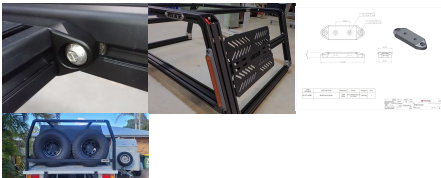

T-RAX® 30X60 END PLATE BLACK

horizontal bar mounting bracket

Anodized black machined aluminium

TR-EP-3060

[Read More](#)

SKU: N/A

Price: $19.73 Ex GST

Categories: [Connecting end plates](#), [End Plates](#), [T Slot profile and accessories](#), [T-Rax Cargo system](#)

Tags: [30 Series](#), [3060](#), [End Plate](#), [T-Rax Cargo System](#)