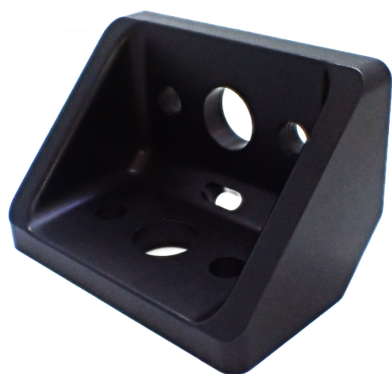

T-RAX® 90° CARGO RACK BRACKET - 30 SERIES

T-Rax 90° bracket

Anodized black or silver machined aluminium

TRB-90-3060

[Read More](#)

SKU: N/A

Price: $22.28 Ex GST

Categories: [Rack Brackets](#), [T Slot profile and accessories](#), [T-Rax Brackets](#), [T-Rax Cargo system](#)

Tags: [30 Series](#), [Rack Bracket](#), [T-Rax Cargo System](#)

T-RAX® 90° CARGO RACK BRACKET - 40 SERIES

T-Rax 90° bracket

Anodized black machined aluminium

TRB-90-4080

[Read More](#)

SKU: N/A

Price: $35.10 Ex GST

Categories: [Rack Brackets](#), [T Slot profile and accessories](#), [T-Rax Brackets](#), [T-Rax Cargo system](#)

Tags: [40 Series](#), [Rack Bracket](#), [T-Rax Cargo System](#)