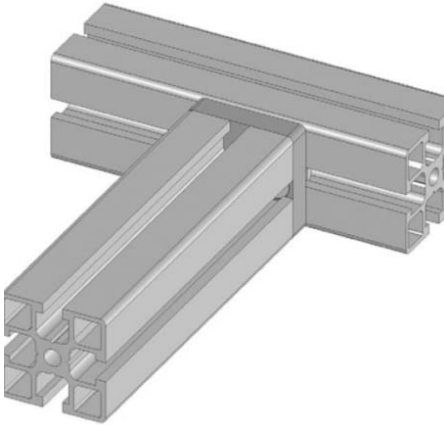

Categories: [Accessories](#), [Connecting end plates](#), [End Plates](#), [Support accessories](#), [T Slot profile and accessories](#)

Tags: [40 Series](#), [4040](#), [Clamping Plate](#), [End Plate](#), [M8](#), [T-Rax Cargo System](#), [T-Slot accessories](#)

CLAMPING PLATE 4545

[Read More](#)

SKU: N/A

Price: \$4.32 Ex GST

Categories: [Accessories](#), [Connecting end plates](#), [End Plates](#), [Support accessories](#), [T Slot profile and accessories](#)

Tags: [40 Series](#), [4040](#), [Clamping Plate](#), [End Plate](#), [M12](#), [M6](#), [T-Rax Cargo System](#), [T-Slot accessories](#)

Categories: [Mounting Plates and Clamps](#), [T Slot profile and accessories](#), [T-Rax Cargo system](#)

Tag: [T-Rax Cargo System](#)

MOUNTING PLATE PAIR FOR 40MM QUICKFIST RUBBER CLAMP

T-Rax quickfist 22 mounting plate pair