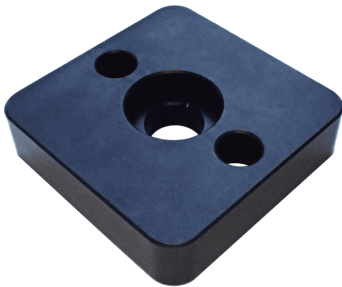

CLAMPING PLATE 4545

[Read More](#)

SKU: N/A

Price: \$4.32 Ex GST

Categories: [Accessories](#), [Connecting end plates](#), [End Plates](#), [Support accessories](#), [T Slot profile and accessories](#)

Tags: [40 Series](#), [4040](#), [Clamping Plate](#), [End Plate](#), [M12](#), [M6](#), [T-Rax Cargo System](#), [T-Slot accessories](#)

END PLATE 4040 BLACK

[Read More](#)

SKU: N/A

Price: \$11.25 Ex GST

Categories: [Accessories](#), [Connecting end plates](#), [End Plates](#), [T Slot profile and accessories](#), [T-Rax Cargo system](#)

Tags: [40 Series](#), [4040](#), [Clamping Plate](#), [End Plate](#), [M6](#), [M8](#), [T-Rax Cargo System](#), [T-Slot accessories](#)

MOUNTING PLATE PAIR FOR 22MM QUICKFIST RUBBER CLAMP

T-Rax quickfist 22 mounting plate pair

QFB-25-TRax

Stainless steel

This price is for a pair of quickfist rubber clamp brackets

[Read More](#)

SKU: N/A

Price: \$14.45 Ex GST