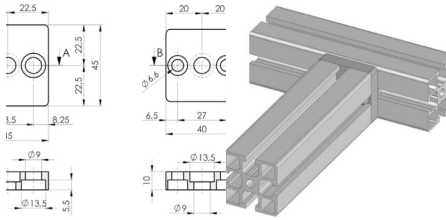

Tags: [40 Series](#), [4040](#), [Clamping Plate](#), [End Plate](#), [M6](#), [M8](#), [T-Rax Cargo System](#), [T-Slot accessories](#)

MOUNTING PLATE PAIR FOR 22MM QUICKFIST RUBBER CLAMP

T-Rax quickfist 22 mounting plate pair