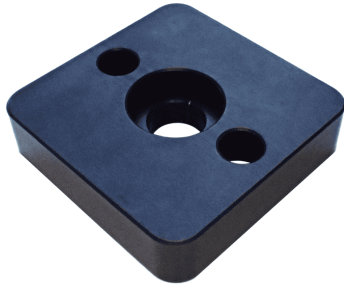

ANTI SLIP SURFACE GRIP 30 SERIES

2729.006.002

Plain anti-slip strip

Price per meter

[Read More](#)

SKU: N/A

Price: \$3.60 Ex GST

Categories: [Accessories](#), [Caps and covers](#), [Finishing accessories](#), [Slot covers](#), [T Slot profile and accessories](#), [T-Rax Cargo system](#)

Tags: [30 Series](#), [rubber strip](#), [Slot Cover](#), [T-Slot accessories](#)

END PLATE 4040 BLACK

[Read More](#)

SKU: N/A

Price: \$11.25 Ex GST

Categories: [Accessories](#), [Connecting end plates](#), [End Plates](#), [T Slot profile and accessories](#), [T-Rax Cargo system](#)

Tags: [40 Series](#), [4040](#), [Clamping Plate](#), [End Plate](#), [M6](#), [M8](#), [T-Rax Cargo System](#), [T-Slot accessories](#)

MOUNTING PLATE PAIR FOR 22MM QUICKFIST RUBBER CLAMP

T-Rax quickfist 22 mounting plate pair