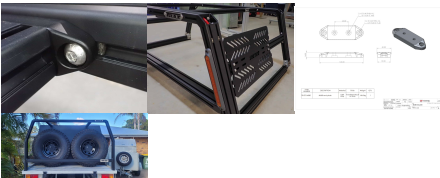

T-RAX® 30X60 END PLATE BLACK

horizontal bar mounting bracket

Anodized black machined aluminium

TR-EP-3060

[Read More](#)

SKU: N/A

Price: $19.73 Ex GST

Categories: [Connecting end plates](#), [End Plates](#), [T Slot profile and accessories](#), [T-Rax Cargo system](#)

Tags: [30 Series](#), [3060](#), [End Plate](#), [T-Rax Cargo System](#)