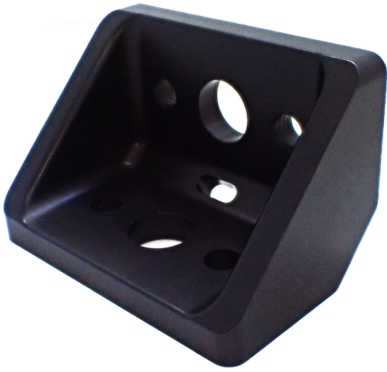

T-RAX® 90° CARGO RACK BRACKET - 40 SERIES

T-Rax 90° bracket

Anodized black machined aluminium

TRB-90-4080

[Read More](#)

SKU: N/A

Price: $35.10 Ex GST

Categories: [Rack Brackets](#), [T Slot profile and accessories](#), [T-Rax Brackets](#), [T-Rax Cargo system](#)

Tags: [40 Series](#), [Rack Bracket](#), [T-Rax Cargo System](#)