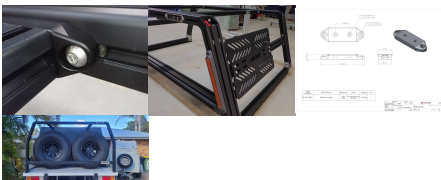

T-RAX® 30X60 END PLATE BLACK

horizontal bar mounting bracket

Anodized black machined aluminium

TR-EP-3060

[Read More](#)

SKU: N/A

Price: $19.73 Ex GST

Categories: [Connecting end plates](#), [End Plates](#), [T Slot profile and accessories](#), [T-Rax Cargo system](#)

Tags: [30 Series](#), [3060](#), [End Plate](#), [T-Rax Cargo System](#)