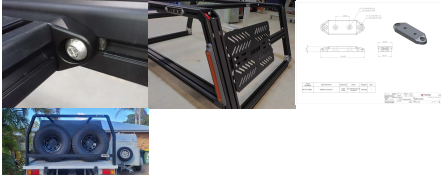

T-RAX® 40X40 END PLATE-2-BLACK

horizontal bar mounting bracket

Anodized black -machined aluminium

TREP2-4040

[Read More](#)

SKU: N/A

Price: $16.07 Ex GST

Categories: [Connecting end plates](#), [End Plates](#), [Mounting Plates and Clamps](#), [Rack Brackets](#), [T Slot profile and accessories](#), [T-Rax Brackets](#), [T-Rax Cargo system](#)

Tags: [40 Series](#), [4080](#), [Black](#), [End Plate](#), [M6](#), [M8](#), [T-Rax Cargo System](#)